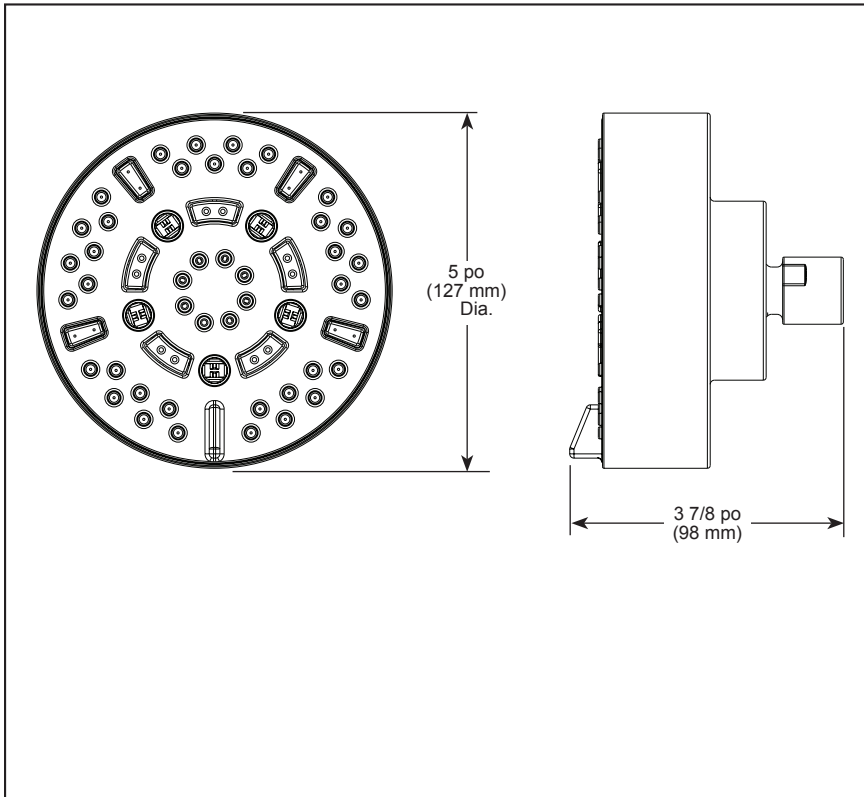

GARANTIE

- Pièces et finition – Garantie à vie limitée; ou pour les clients commerciaux, 10 ans pour les résidences multifamiliales (appartements et condominiums) et 5 ans pour tout autre usage commercial, dans tous les cas à compter de la date de réception du produit par l'acheteur initial ou son représentant autorisé (installateur, etc.).
- Veuillez consulter fr.brizofaucet.ca pour tous les détails de notre garantie limitée.