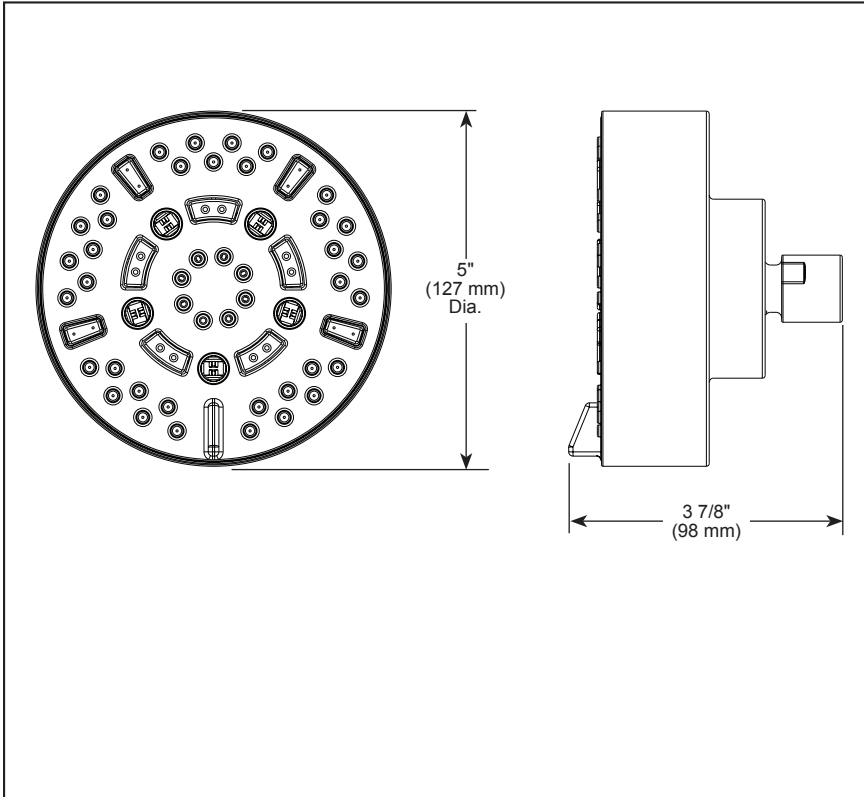

WARRANTY

- Parts and Finish – Lifetime limited warranty; or for commercial purchasers, 10 years for multi-family residential (apartments and condominiums) and 5 years for all other commercial uses, in each case from the date the product is received by the original purchaser or their authorized representative (installation contractor, etc.).
- Please go to www.brizo.com for the complete details of our limited warranty.